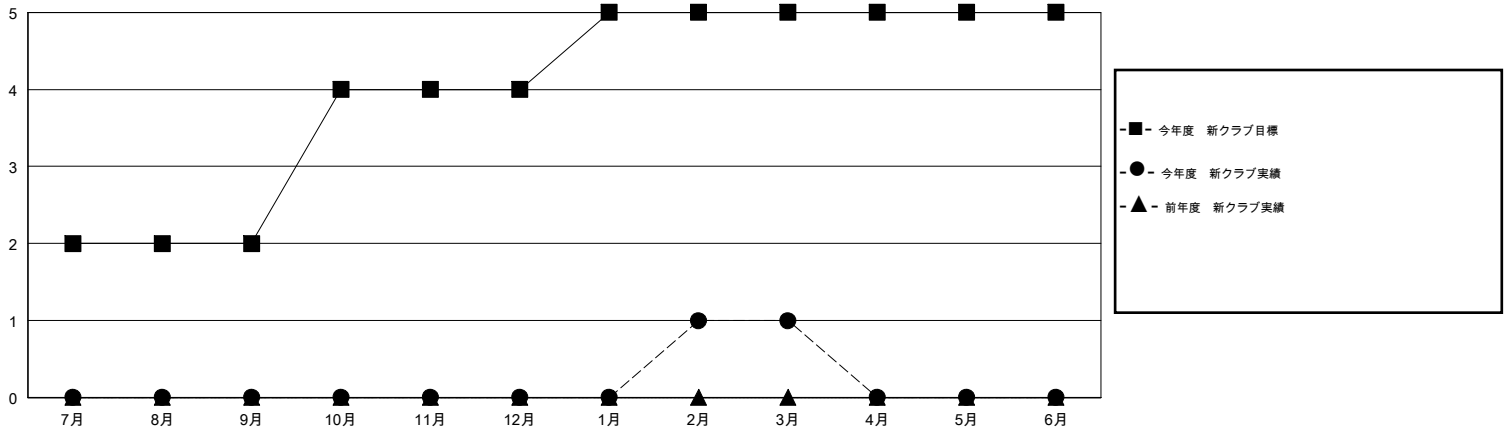

# MONTHLY MEMBERSHIP PROGRESS REPORT

District 330 B

Results as of: 3/31/2020

GMT:

地域 JAPAN

GMT会則地域

クラブ				名			
結果 : 2019-2020				結果 : 2019-2020			
四半期	新クラブ目標	新クラブ	解散クラブ	四半期	会員純増目標	会員増強実績	退会者(転籍を含む) 実際
7月/8月/9月	2	0	2	7月/8月/9月	70	91	69
10月/11月/12月	2	0	0	10月/11月/12月	70	46	108
1月/2月/3月	1	1	1	1月/2月/3月	30	70	43
4月/5月/6月	0	0	0	4月/5月/6月	30	0	0

新クラブ目標及び実績累計

会員目標及び実績累計

解散クラブ: 3	88 CLUBS OF 157 一名以上の新会員を登録	男女別 男性 3,464 (84.26%) 女性 647 (15.74%)
退会者 物故会員 34 クラブ解散 10 その他 176 合計 220	<a href="#">会員累計データを見るには、ここをクリック</a>	世帯主/家族会員合計 754 国際会費半額の家族会員 392