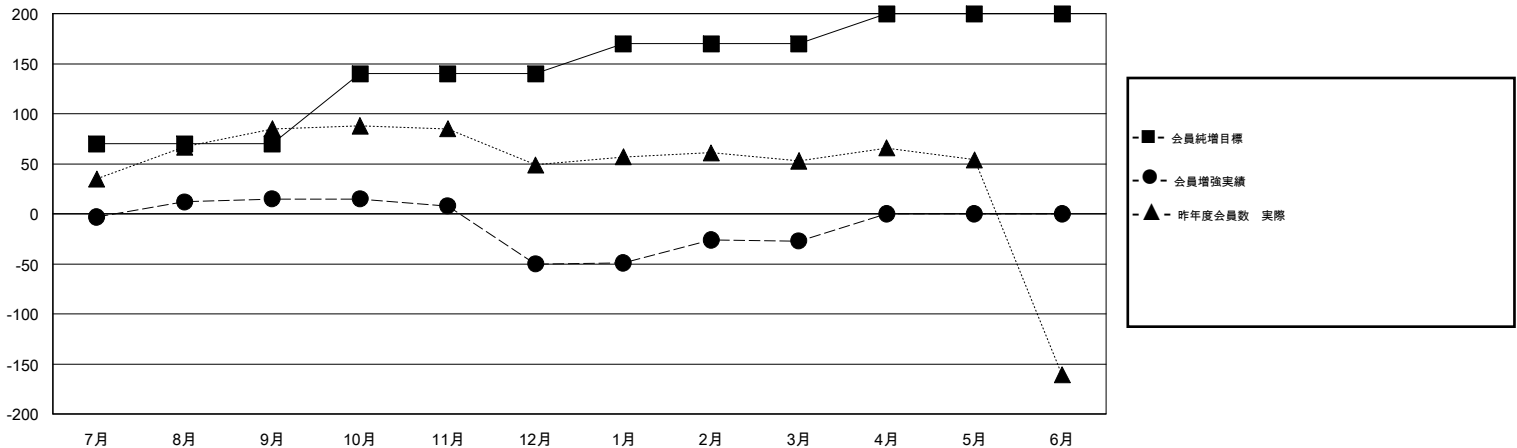

# MONTHLY MEMBERSHIP PROGRESS REPORT

District 330 B

Results as of: 3/31/2020

GMT:

地域 JAPAN

GMT会則地域

クラブ				名			
結果 : 2019-2020				結果 : 2019-2020			
四半期	新クラブ目標	新クラブ	解散クラブ	四半期	会員純増目標	会員増強実績	退会者(転籍を含む) 実際
7月/8月/9月	2	0	2	7月/8月/9月	70	91	69
10月/11月/12月	2	0	0	10月/11月/12月	70	46	108
1月/2月/3月	1	1	1	1月/2月/3月	30	70	43
4月/5月/6月	0	0	0	4月/5月/6月	30	0	0

新クラブ目標及び実績累計

会員目標及び実績累計

解散クラブ: 3	88 CLUBS OF 157 一名以上の新会員を登録	男女別 男性 3,464 (84.26%) 女性 647 (15.74%)
退会者 物故会員 34 クラブ解散 10 その他 176 合計 220	<a href="#">会員累計データを見るには、ここをクリック</a>	世帯主/家族会員合計 754 国際会費半額の家族会員 392